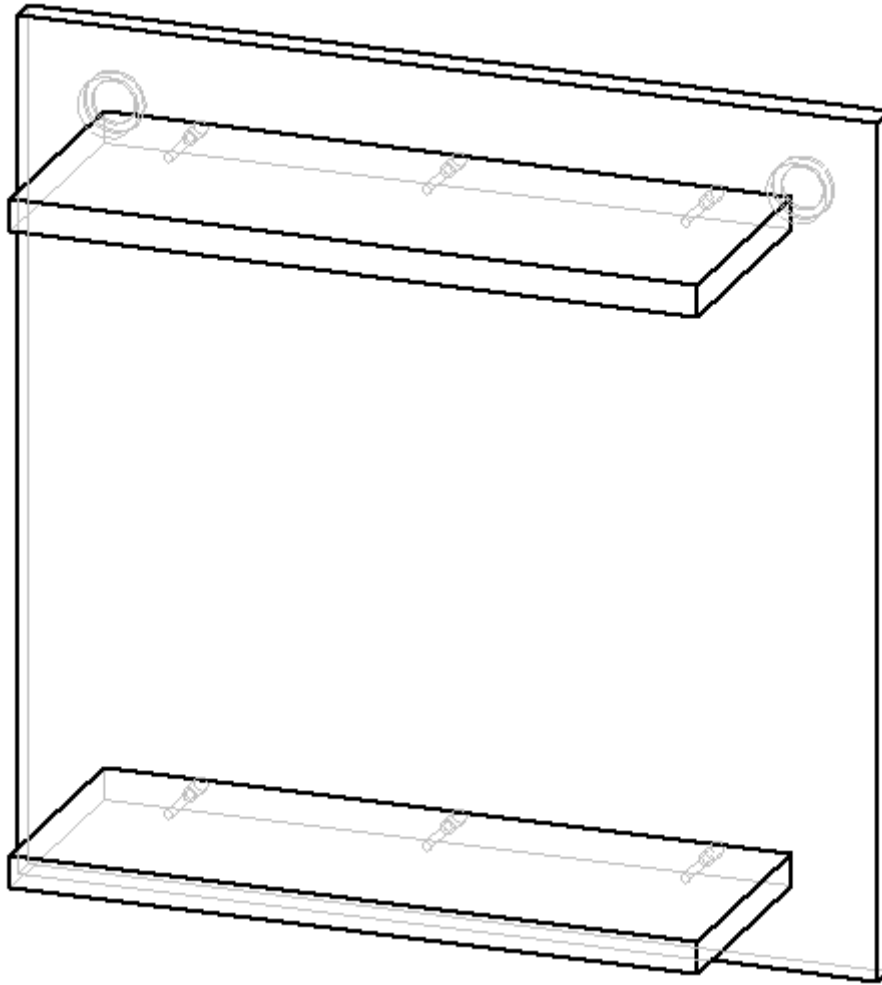

## Полиця Консоль 2.2

Фурнітура:

Конфірмат

6 шт.

Гвинт з дюбелем

2 шт.

Врізний підвіс

2 шт.

1. За допомогою конфірматів з'єднай деталь 13.22.01 з деталями 13.22.02 - 2 шт.

2. Прикріпи полицю до стіни за допомогою гвинтів з дюбелем