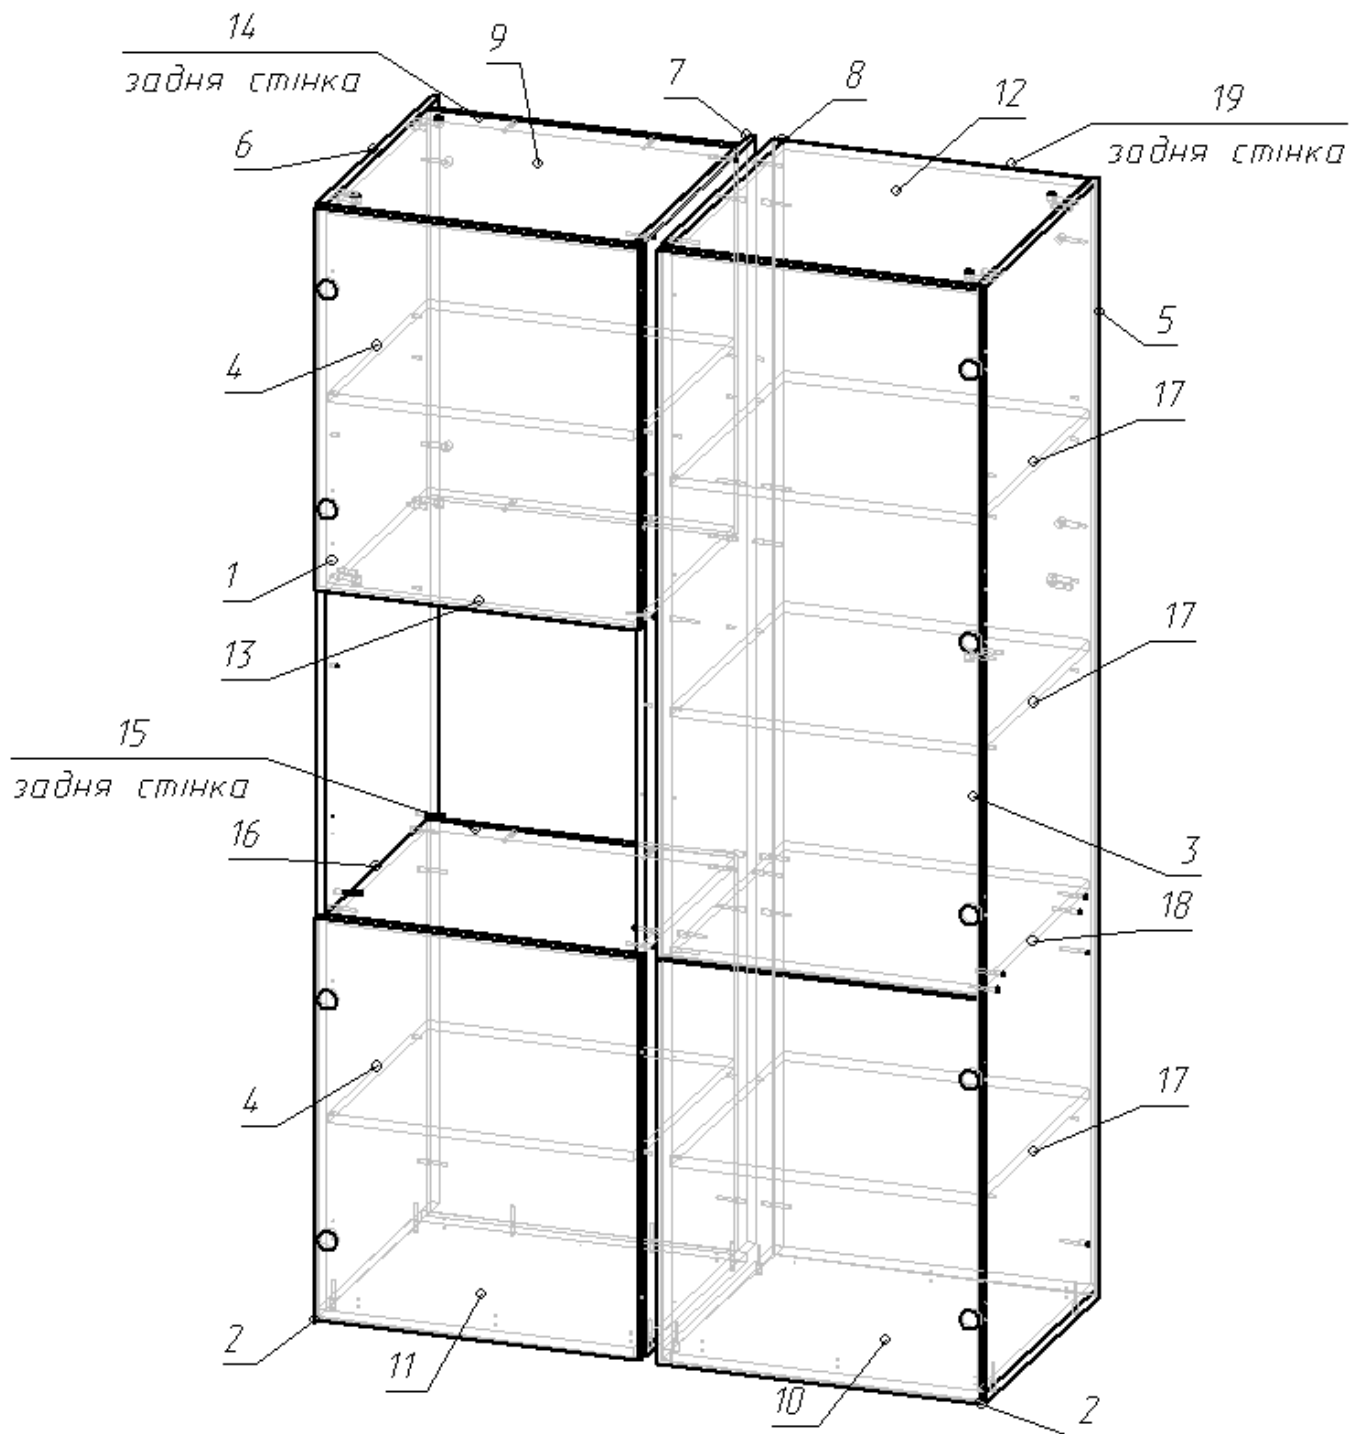

## Пенал Брік 2.1 духовка + пенал з полицкам

Деталі:

Маркер	Артикул	Кількість
1	42.13.16	1
2	42.13.17	2
3	42.13.19	1
4	42.13.02	2
5	42.13.15	1
6	42.13.18	1
7	42.13.14	1
8	42.13.04	1

9	42.13.07	1
10	42.13.08	1
11	42.13.10	1
12	42.13.11	1
13	42.13.03	1
14	42.13.06	1
15	42.13.05	1
16	42.13.09	1
17	42.13.12	3
18	42.13.13	1
19	42.13.01	1

Фурнітура:

Найменування	Кількість
Профіль вертикальний боковий	1
Кріплення для встановлення профілю	10
Ексцентрик мініфікса	8
Штифт мініфікса	8
Шкант	6
Петля накладна	9
Полицетримач	20
Конфірмат	36
Ніжка	12
Кліпса до ніжки кухонної	4
Саморізи 16 мм	110
Саморізи 30 мм	16