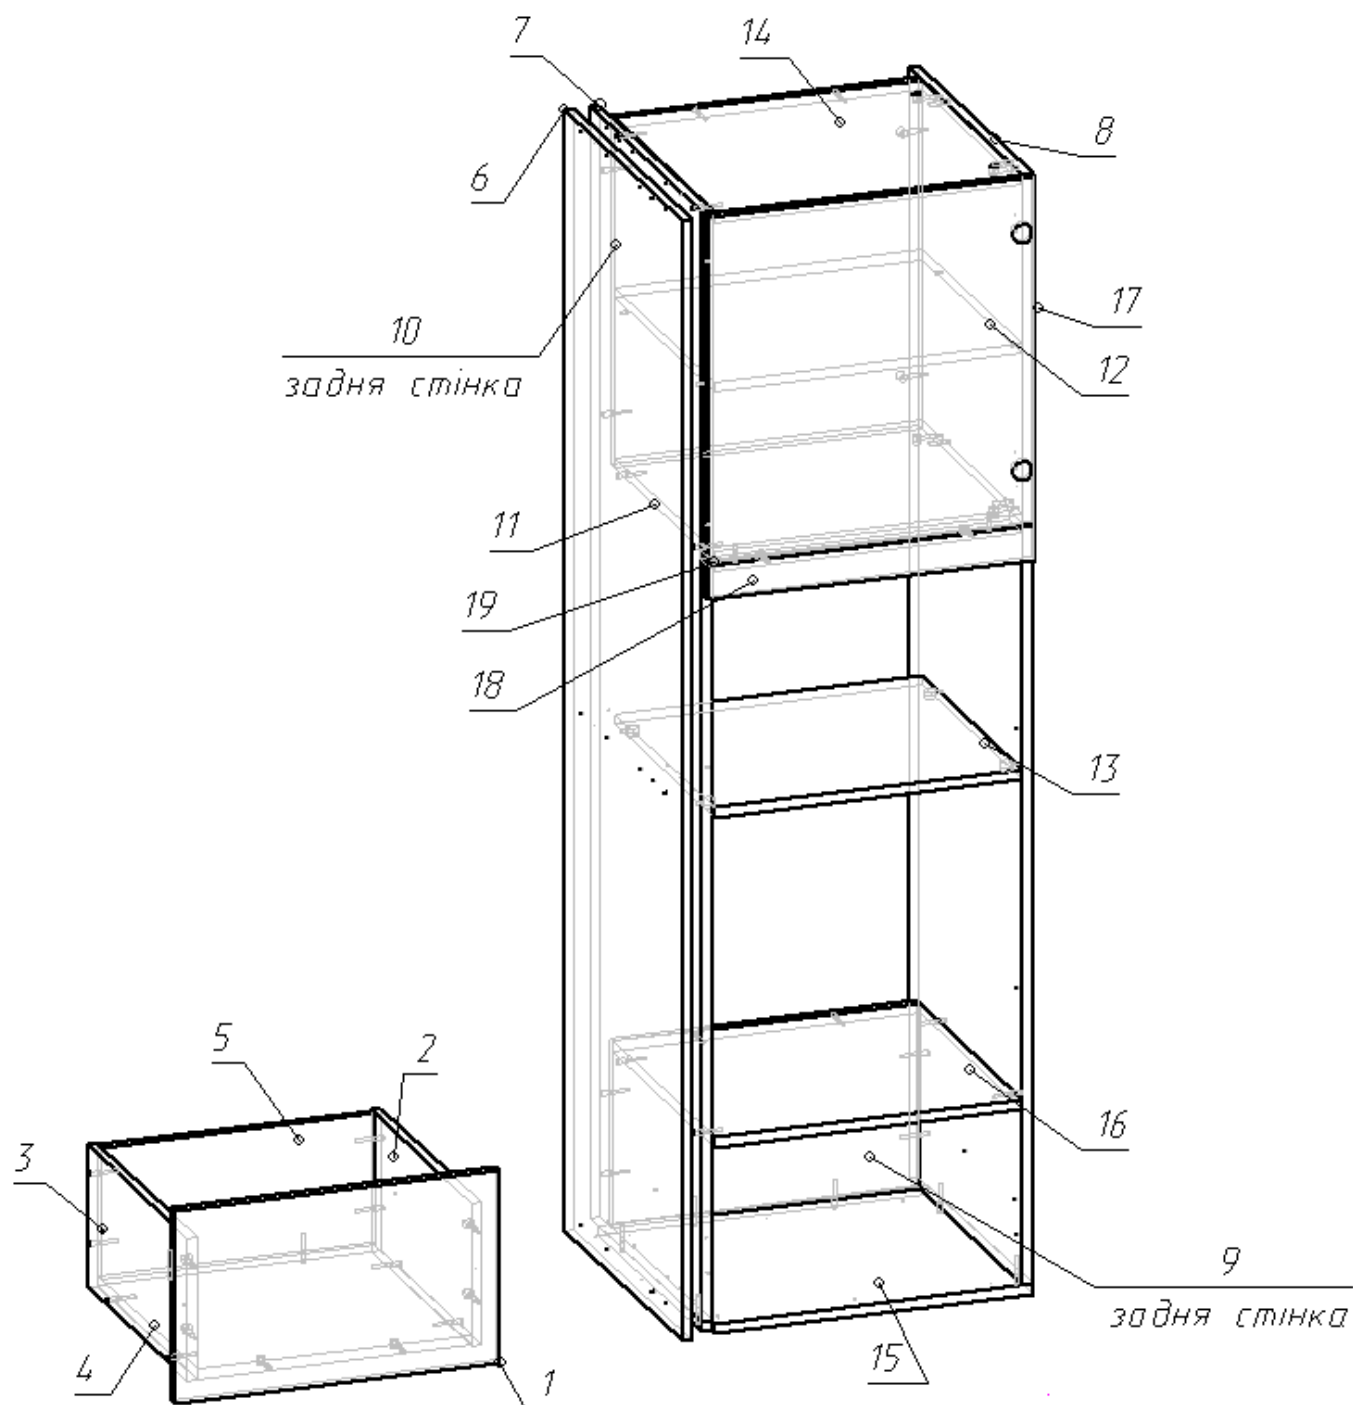

# Пенал Брік 1.4 Пр духовка+мікрохвильовка

Деталі:

Маркер	Артикул	Кількість
1	42.12.16	1
2	42.12.14	1
3	42.12.15	1
4	42.12.12	1
5	42.12.13	1
6	42.12.19	1
7	42.12.10	1
8	42.12.11	1

9	42.12.03	1
10	42.12.09	1
11	42.12.06	1
12	42.12.07	1
13	42.12.17	1
14	42.12.01	1
15	42.12.02	1
16	42.12.04	1
17	42.12.08	1
18	42.12.05	1
19	42.12.18	1

Фурнітура:

Найменування	Кількість
Профіль вертикальний боковий	1
Універсальні гвинти для профілю	5
Кріплення для встановлення профілю	6
Ексцентрик мініфікса	14
Штифт мініфікса	14
Шкант	4
Петля накладна	2
Полицетримач	4
Конфірмат	34
Ніжка	6
Кліпса до ніжки кухонної	2
Саморізи 16 мм	90
Саморізи 30 мм	10
Направляюча телескопічна	1
Рафікс	4
Стяжка рафікса	4