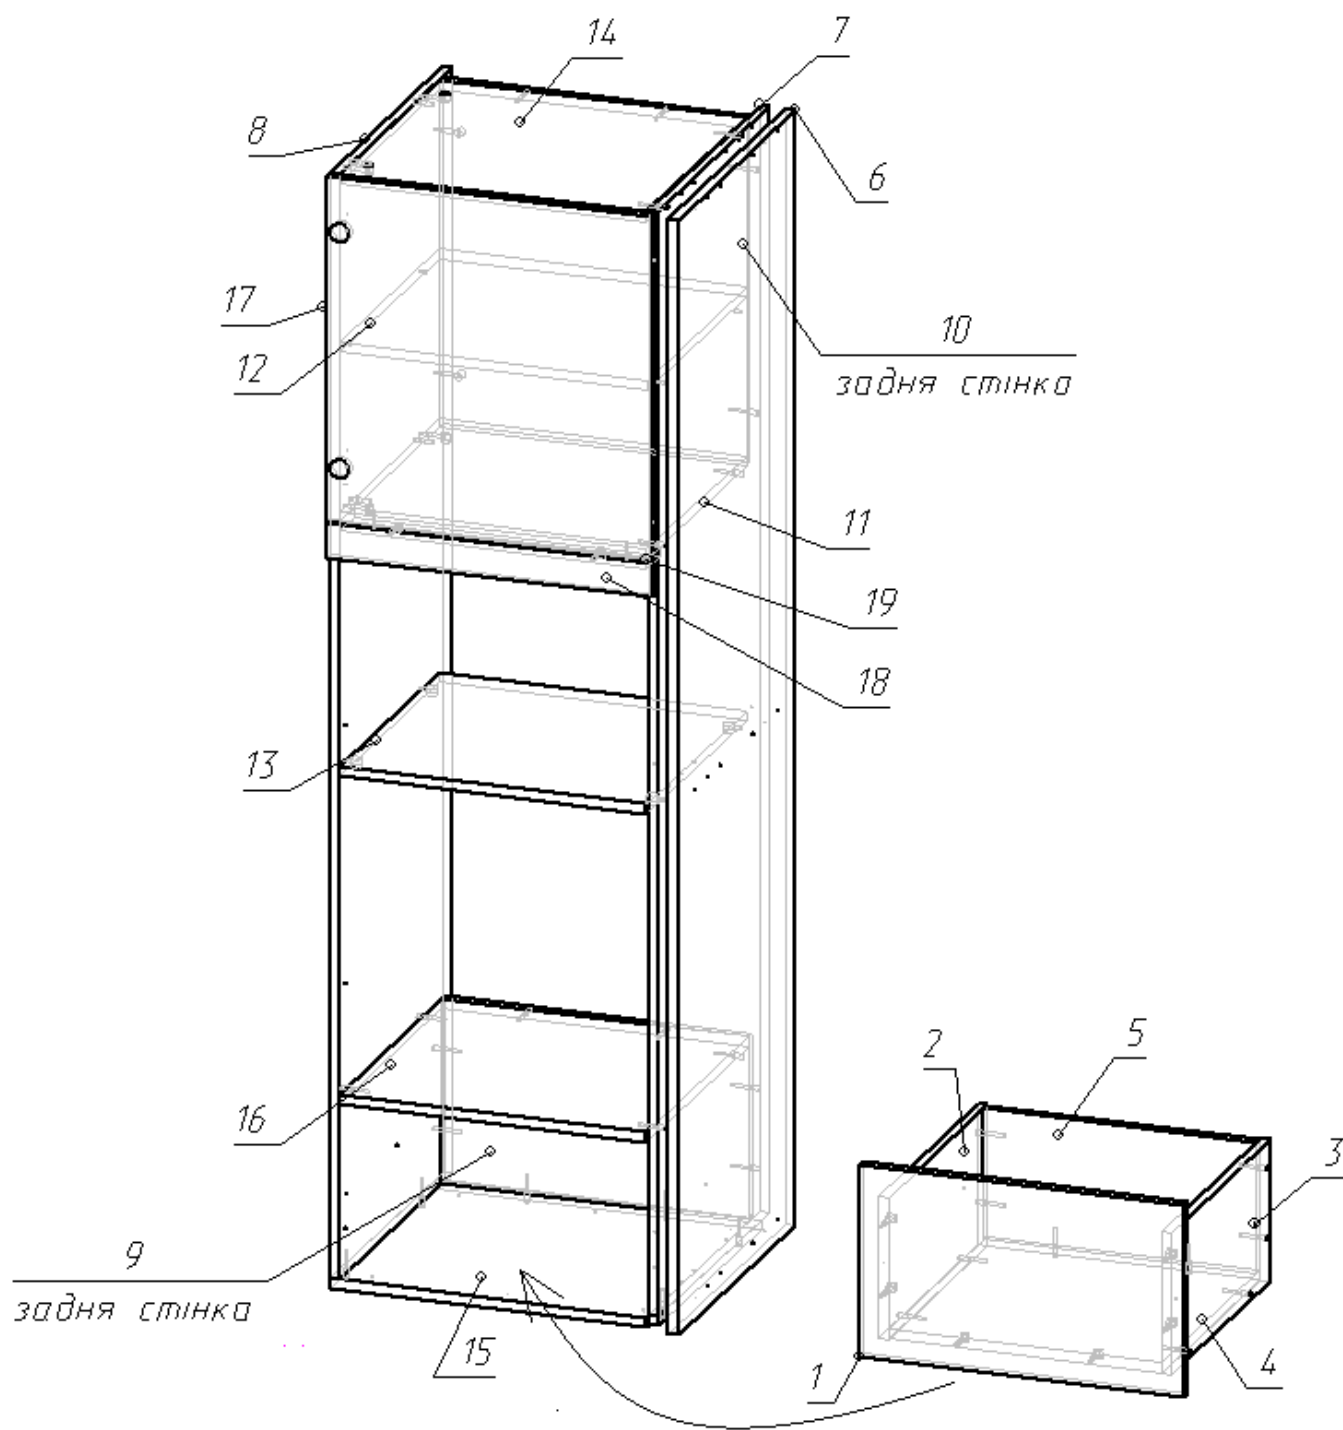

Пенал Брік 1.4 Лв духовка + мікрохвильовка

Деталі:

Маркер	Артикул	Кількість
1	42.12.16	1
2	42.12.14	1
3	42.12.15	1
4	42.12.12	1
5	42.12.13	1
6	42.12.19	1
7	42.12.10	1
8	42.12.11	1

9	42.12.03	1
10	42.12.09	1
11	42.12.06	1
12	42.12.07	1
13	42.12.17	1
14	42.12.01	1
15	42.12.02	1
16	42.12.04	1
17	42.12.08	1
18	42.12.05	1
19	42.12.18	1

Фурнітура:

Найменування	Кількість
Профіль вертикальний боковий	1
Універсальні гвинти для профілю	5
Кріплення для встановлення профілю	6
Ексцентрик мініфікса	14
Штифт мініфікса	14
Шкант	4
Петля накладна	2
Полицетримач	4
Конфірмат	34
Ніжка	6
Кліпса до ніжки кухонної	2
Саморізи 16 мм	90
Саморізи 30 мм	10
Направляюча телескопічна	1
Рафікс	4
Стяжка рафікса	4