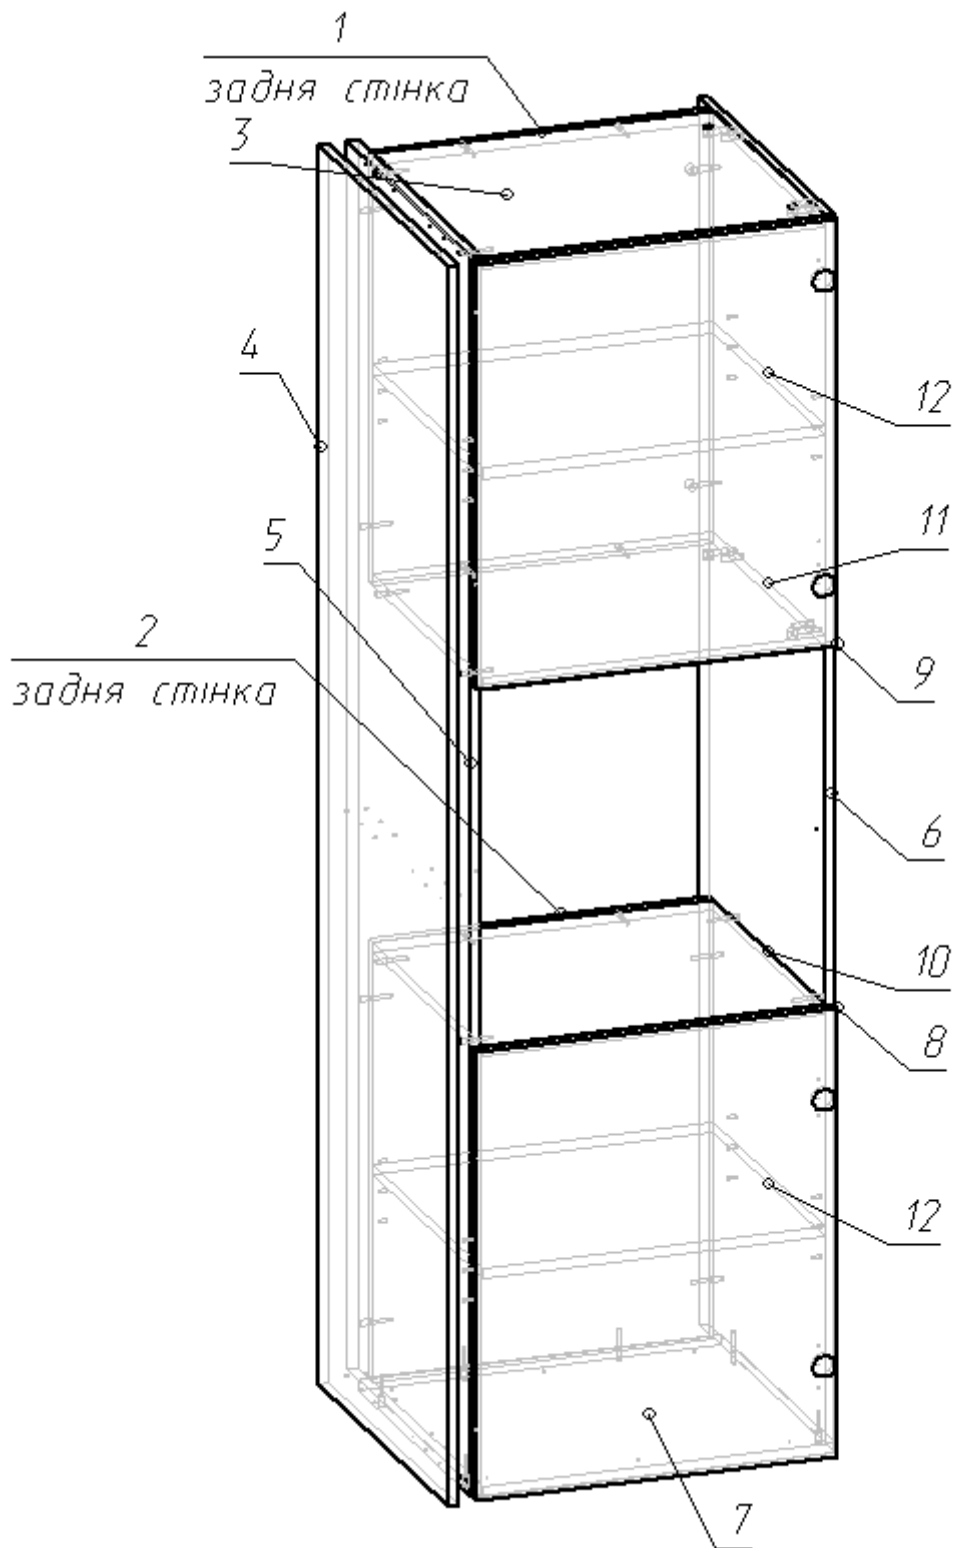

Пенал Брік 1.2 Пр духовка

Деталі:

Маркер	Артикул	Кількість
1	42.04.08	1
2	42.04.02	1
3	42.04.09	1
4	42.04.12	1
5	42.04.01	1

6	42.04.03	1
7	42.04.06	1
8	42.04.10	1
9	42.04.11	1
10	42.04.07	1
11	42.04.05	1
12	42.04.04	2

Фурнітура:

Найменування	Кількість
Профіль вертикальний боковий	1
Універсальні гвинти для профілю	10
Кріплення для встановлення профілю	6
Ексцентрик мініфікса	6
Штифт мініфікса	6
Шкант	4
Петля накладна	4
Полицетримач	8
Конфірмат	26
Ніжка	6
Кліпса до ніжки кухонної	2
Саморізи 16 мм	75
Саморізи 30 мм	8