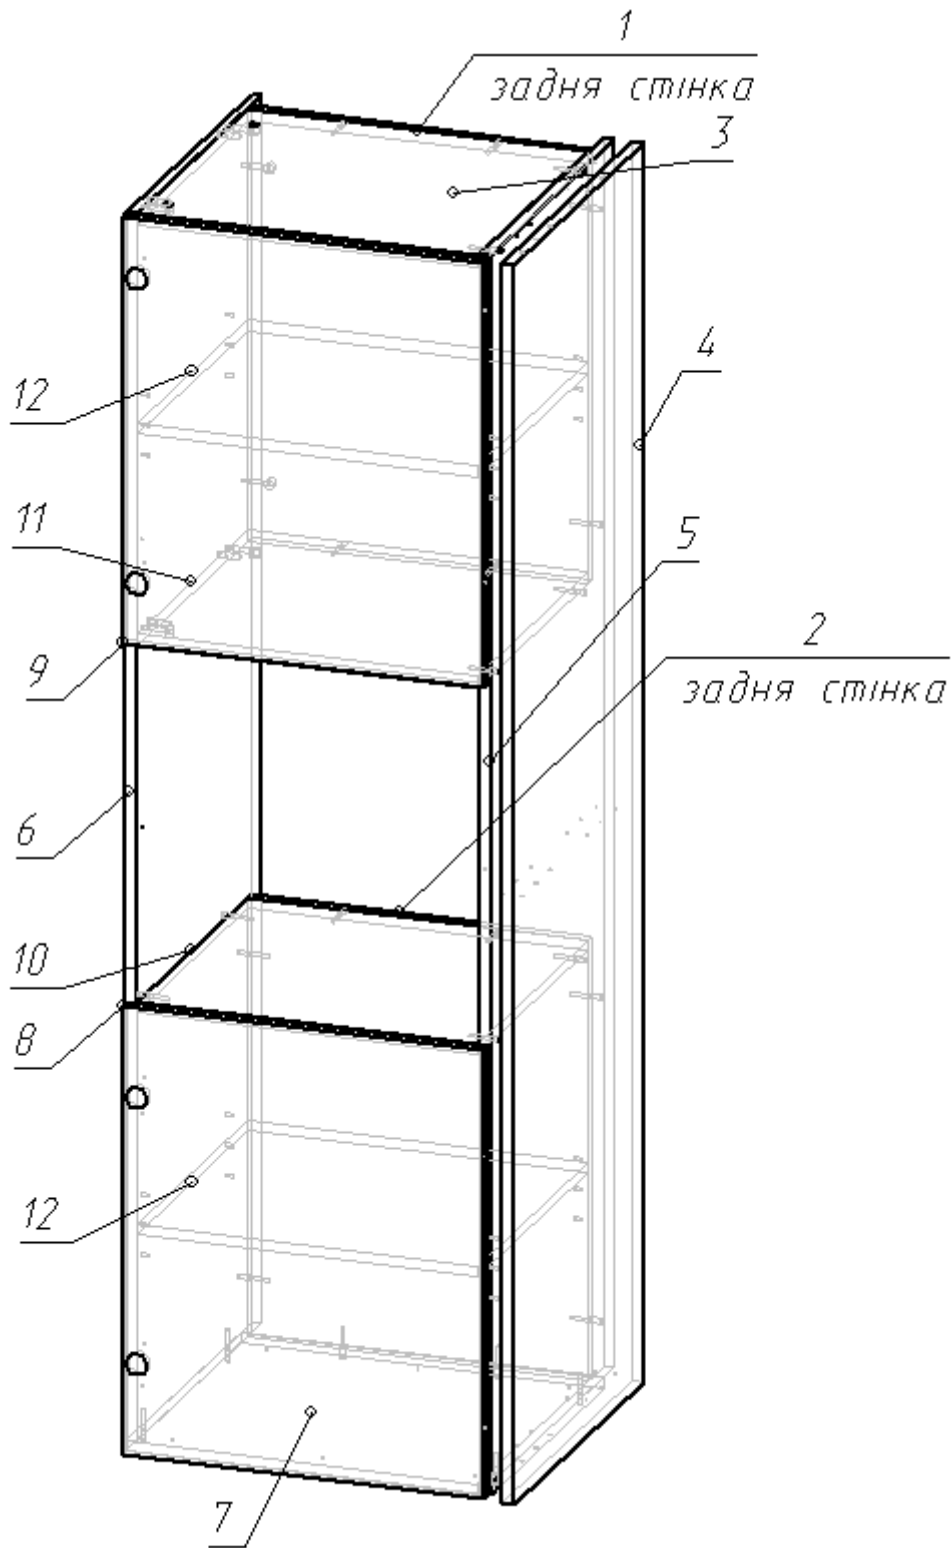

Пенал Брік 1.2 Лв духовка

Деталі:

Маркер	Артикул	Кількість
1	42.05.08	1
2	42.05.02	1
3	42.05.09	1
4	42.05.12	1
5	42.05.01	1
6	42.05.03	1

7	42.05.06	1
8	42.05.10	1
9	42.05.11	1
10	42.05.07	1
11	42.05.05	1
12	42.05.04	2

Фурнітура:

Найменування	Кількість
Профіль вертикальний боковий	1
Універсальні гвинти для профілю	10
Кріплення для встановлення профілю	6
Ексцентрик мініфікса	6
Штифт мініфікса	6
Шкант	4
Петля накладна	4
Полицетримач	8
Конфірмат	26
Ніжка	6
Кліпса до ніжки кухонної	2
Саморізи 16 мм	75
Саморізи 30 мм	8