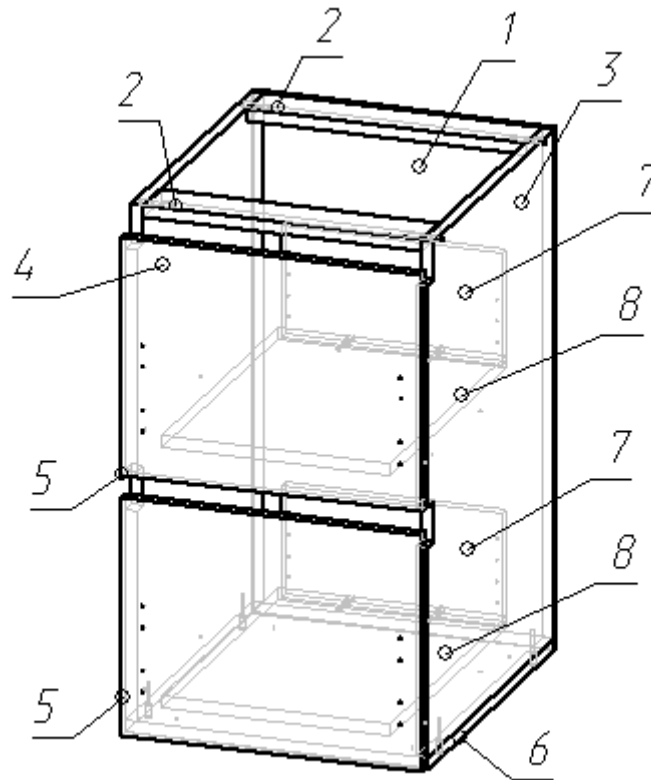

Брік 9 Міні дві шухляди Premium

Деталі:

Маркер	Артикул	Кількість
1	41.20.02	1
2	41.20.03	2
3	41.20.08	1
4	41.20.07	1
5	41.20.06	2
6	41.20.01	1
7	41.20.05	2
8	41.20.04	2

Фурнітура:

Найменування	Кількість
Muller Box profi line L-500 H-178	2
Ніжка	4
Кліпса до ніжки кухонної	1
Конфірмат	12
Саморіз 4 x 16 мм	80
Саморіз 4 x 30 мм	8