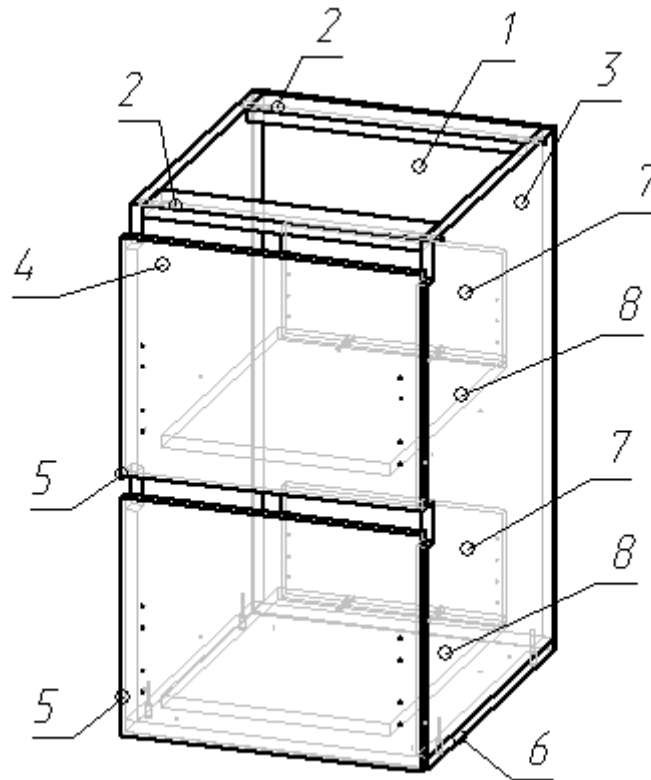

Брік 9 дві шухляди Premium

Деталі:

| Маркер | Артикул | Кількість |
|--------|----------|-----------|
| 1 | 41.18.02 | 1 |
| 2 | 41.18.03 | 2 |
| 3 | 41.18.08 | 1 |
| 4 | 41.18.07 | 1 |
| 5 | 41.18.06 | 2 |
| 6 | 41.18.01 | 1 |
| 7 | 41.18.05 | 2 |
| 8 | 41.18.04 | 2 |

Фурнітура:

| Найменування | Кількість |
|-----------------------------------|-----------|
| Muller Box profi line L-500 H-178 | 2 |
| Ніжка | 4 |
| Кліпса до ніжки кухонної | 1 |
| Конфірмат | 12 |
| Саморіз 4 x 16 мм | 80 |
| Саморіз 4 x 30 мм | 8 |