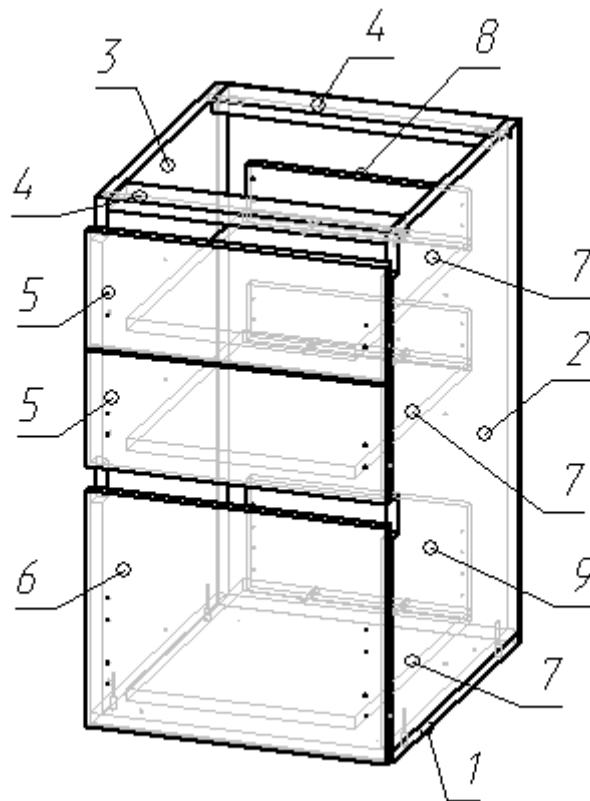

Брік 8 Міні три шухляди Premium

Деталі:

| Маркер | Артикул | Кількість |
|--------|----------|-----------|
| 1 | 41.19.01 | 1 |
| 2 | 41.19.04 | 1 |
| 3 | 41.19.03 | 1 |
| 4 | 41.19.05 | 2 |
| 5 | 41.19.10 | 2 |
| 6 | 41.19.09 | 1 |
| 7 | 41.19.06 | 3 |
| 8 | 41.19.07 | 2 |
| 9 | 41.19.08 | 1 |

Фурнітура:

| Найменування | Кількість |
|-----------------------------------|-----------|
| Muller Box profi line L-500 H-95 | 2 |
| Muller Box profi line L-500 H-178 | 1 |
| Ніжка | 4 |
| Кліпса до ніжки кухонної | 1 |
| Конфірмат | 14 |
| Саморіз 4 x 16 мм | 80 |
| Саморіз 4 x 30 мм | 8 |