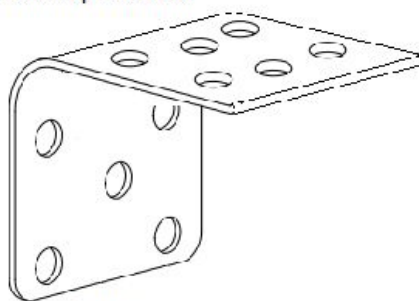

# Двуспальная Кровать Симпл Нест 3 XL

## Фурнитура:

Уголок кроватный

4 шт.

Конфирмат

24 шт.

Штифт минификса

14 шт.

Эксцентрик минификса