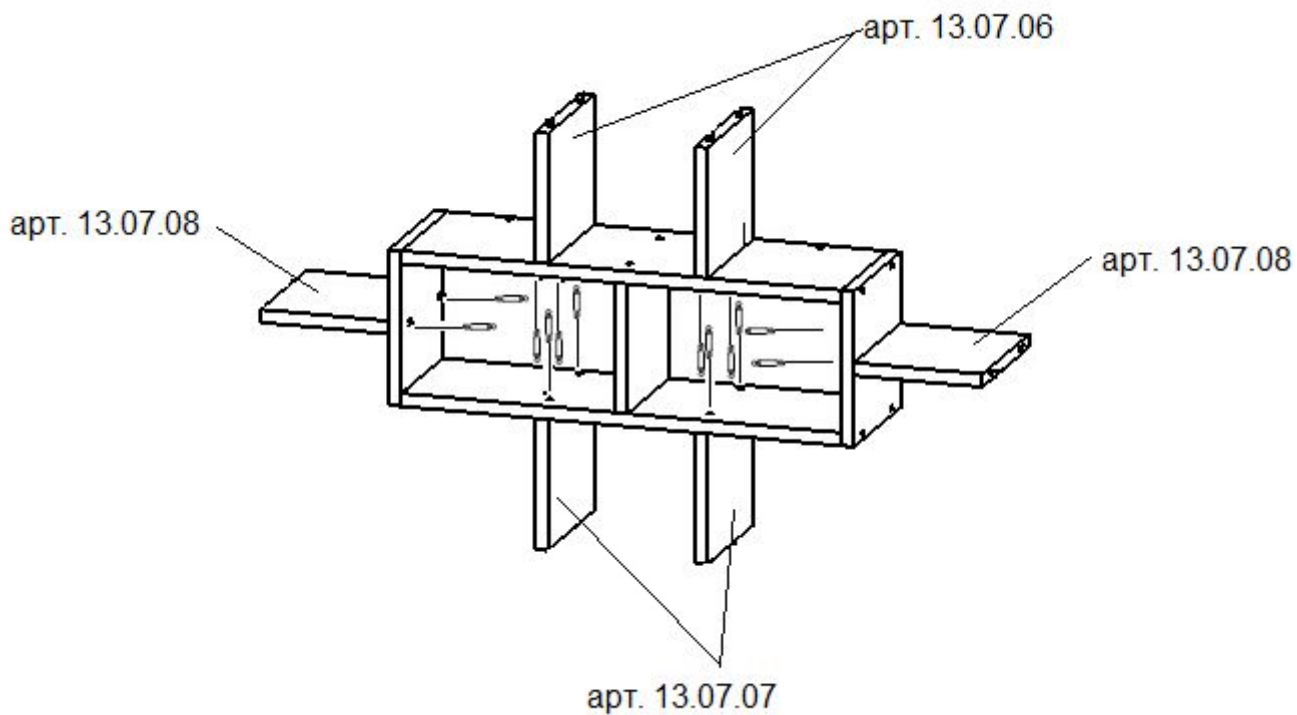

Полка Консоль 7

Фурнитура:

Конфирмат

50 шт.

Винт
установочный

2 шт.

Регулировочный
навес

2 шт.

Сборка полки Консоль 7

1. С помощью конфирматов соединить детали арт. 13.07.02 - 2 шт, арт. 13.07.04, арт. 13.07.05 - 2 шт., арт. 13.07.09

2. Установить детали арт. 13.07.06 - 2 шт., арт. 13.07.07 - 2 шт., арт. 13.07.08 - 2 шт. с помощью конфирматов

3. Установить детали арт. 13.07.01 - 2 шт., арт. 13.07.03 - 2 шт. с помощью конфирматов

4. Прикрепить на стену с помощью установочных винтов