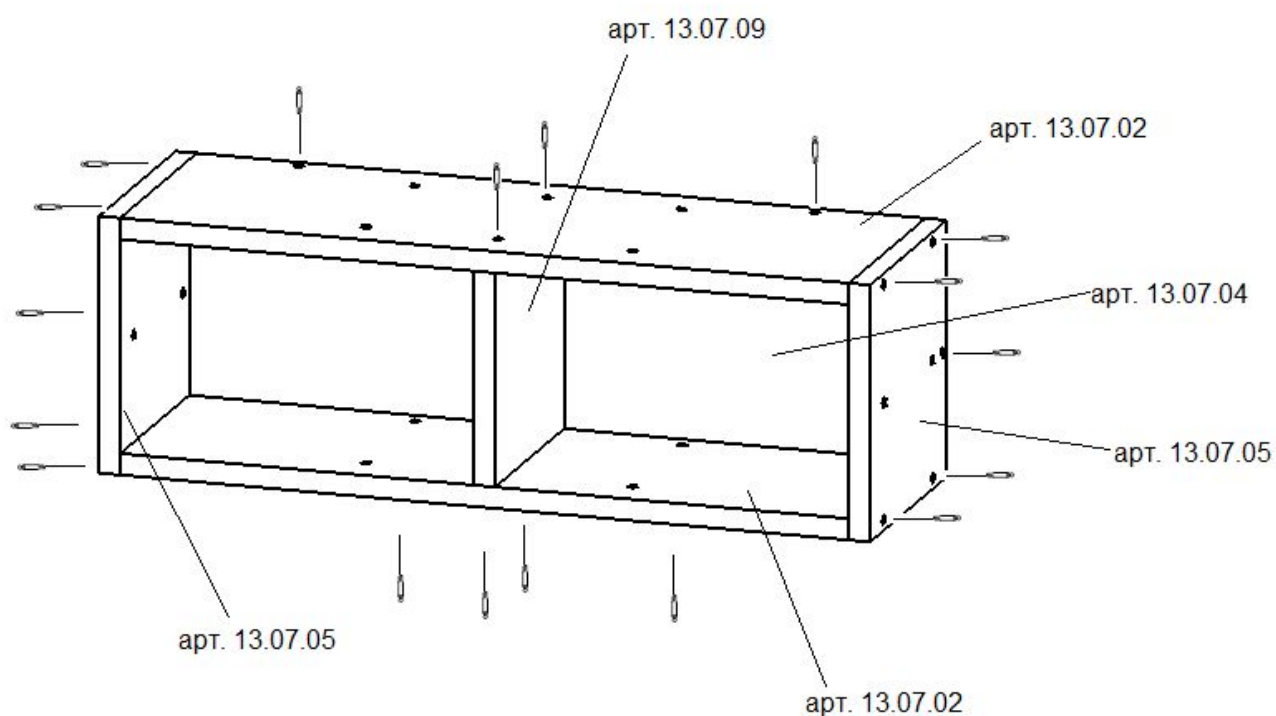

Полка Консоль 7

Фурнитура:

Конфирмат

50 шт.

Винт
установочный

2 шт.

Регулировочный
навес

2 шт.

Сборка полки Консоль 7

1. С помощью конфирматов соединить детали арт. 13.07.02 - 2 шт, арт. 13.07.04, арт. 13.07.05 - 2 шт., арт. 13.07.09

2. Установить детали арт. 13.07.06 - 2 шт., арт. 13.07.07 - 2 шт., арт. 13.07.08 - 2 шт. с помощью конфирматов