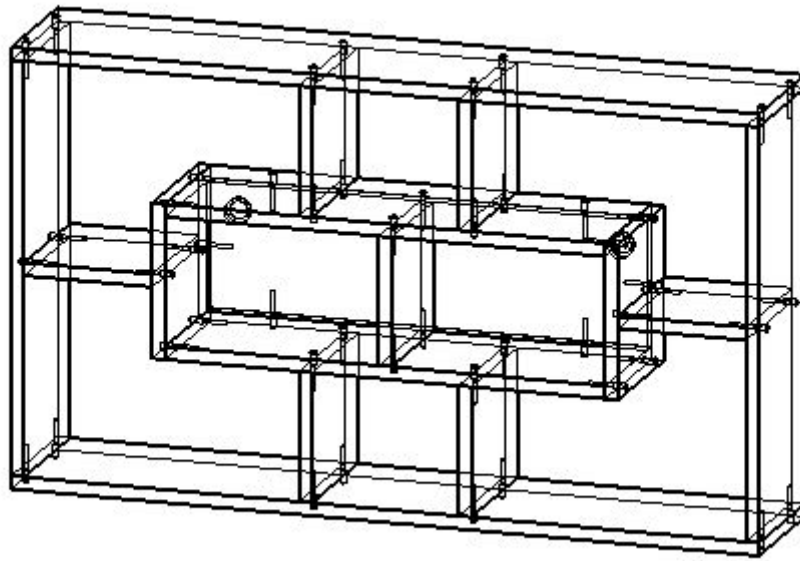

Полка Консоль 7

Фурнитура:

Конфирмат

50 шт.

Винт
установочный

2 шт.

Регулировочный
навес

2 шт.

Сборка полки Консоль 7

1. С помощью конфирматов соединить детали арт. 13.07.02 - 2 шт, арт. 13.07.04, арт. 13.07.05 - 2 шт., арт. 13.07.09

2. Установить детали арт. 13.07.06 - 2 шт., арт. 13.07.07 - 2 шт., арт. 13.07.08 - 2 шт. с помощью конфирматов